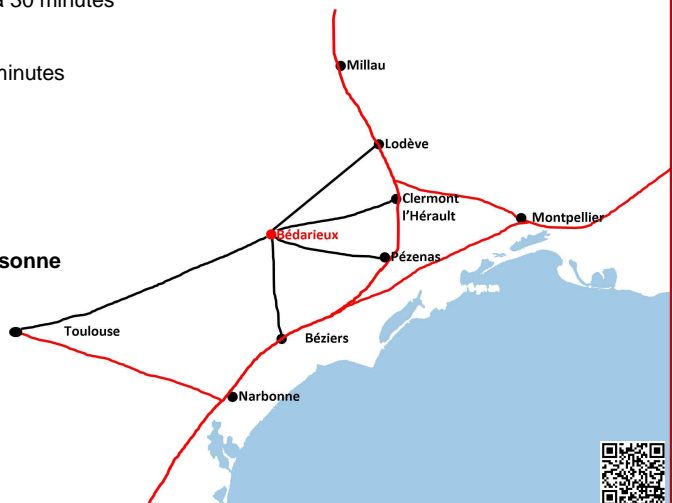

**Secrétariat des apprentis**

Bédarieux est tout proche des deux autoroutes du Sud de la France :

**Autoroute A9** Marseille-Barcelone à 30 minutes  
(échangeurs de Béziers)

**Autoroute A75** Paris-Béziers à 25 minutes  
(échangeur de Clermont l'Hérault)

Par la route nous sommes à :

30 minutes de **Béziers**  
50 minutes de **Montpellier**  
1 heure de **Millau, Castres, Carcassonne**  
1 h 30 de **Nîmes, Perpignan**  
2 heures de **Toulouse**  
2 h 30 de **Marseille et Barcelone**

Par le train :

Gare de **Bédarieux**  
(Ligne Béziers - Paris)