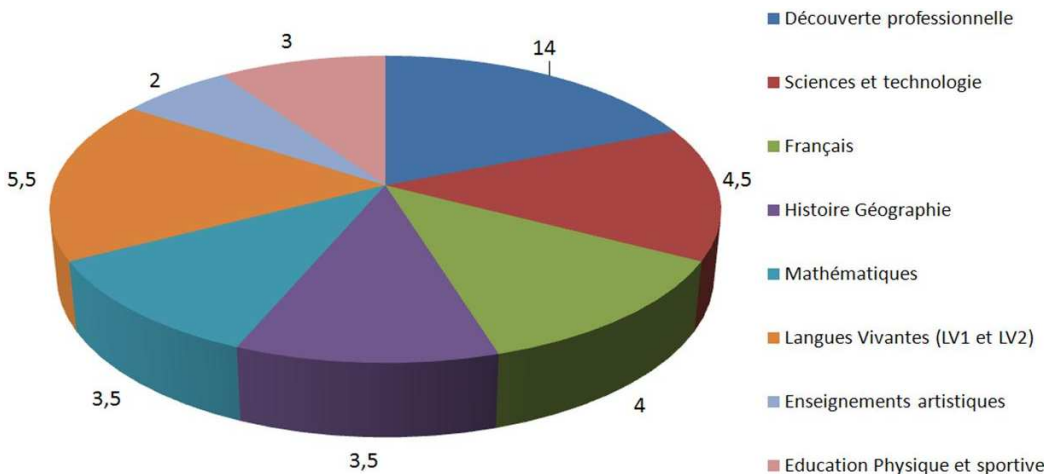

LYCÉE DES MÉTIERS FERNAND LÉGER

La 3ème Prépa-Métiers est destinée à accueillir les élèves souhaitant s'orienter vers la voie professionnelle au lycée ou vers l'apprentissage.

L'objectif est de permettre aux élèves d'approfondir leurs connaissances par la découverte des métiers et des formations.

FORMATION

Les volumes horaires des enseignements généraux et des enseignements complémentaires sont identiques à ceux des autres classes de troisième, avec quelques spécificités :

- les horaires des langues vivantes 1 et 2 sont globalisés. Les deux langues sont obligatoires pour ne pas limiter les vœux d'orientation à l'issue de la 3ème.
- les horaires de sciences et de découverte professionnelle sont aussi globalisés.
- les élèves présentent le DNB, dans la série professionnelle. Ils peuvent aussi éventuellement présenter le CFG (Certificat de Formation Générale).
- **3 stages de deux semaines** d'initiation en milieu professionnel (en entreprise).

L'option de découverte professionnelle permet aux élèves d'obtenir des points supplémentaires pour obtenir le diplôme national du brevet (DNB).