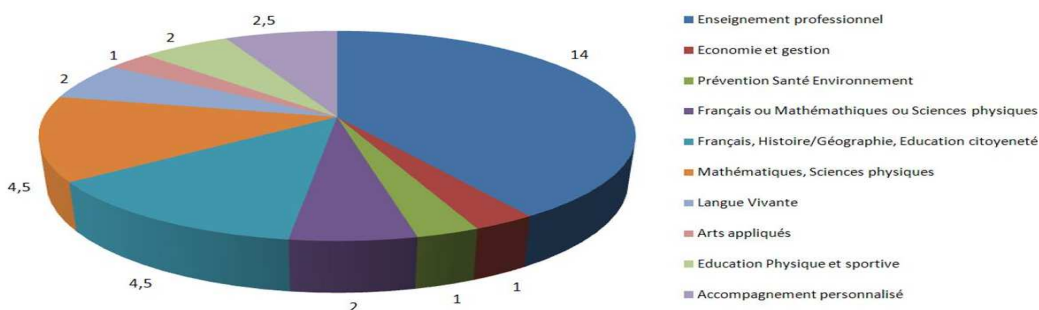

Formation

Sur l'ensemble d'un cycle de trois ans, l'enseignement général représente environ 60 % de l'emploi du temps élève, l'enseignement technologique et professionnel 40 %.

L'enseignement professionnel est complété par **22 semaines de formation en milieu professionnel** (en entreprise) réparties de la façon suivante :

- **6 semaines en classe de seconde**
- **8 semaines en classe de première**
- **8 semaines en classe de terminale**

Ces stages permettent à l'élève de découvrir le monde de l'entreprise et cherchent à développer les capacités d'autonomie, de responsabilité et de créativité de l'élève à l'issue de sa formation.

En fin de classe de terminale, l'élève présentera un dossier en lien avec une entreprise devant un jury.