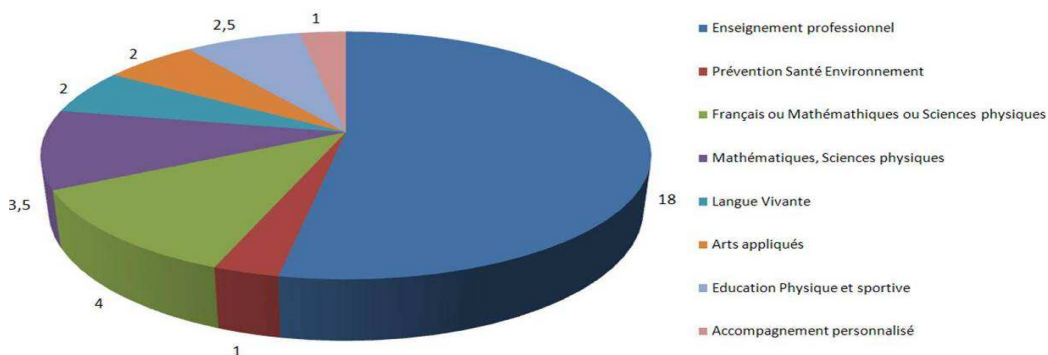

Formation

Sur l'ensemble d'un cycle de deux ans, l'enseignement général représente environ 40 % de l'emploi du temps élève, l'enseignement technologique et professionnel 60 %.

L'enseignement professionnel est complété par 12 semaines de formation en milieu professionnel (en entreprise) réparties comme suit :

- 6 semaines en classe de première année,
- 6 semaines en classe de deuxième année.

Ces stages permettent à l'élève de découvrir le monde de l'entreprise et cherchent à développer les capacités d'autonomie, de responsabilité et de créativité de l'élève à l'issue de sa formation.