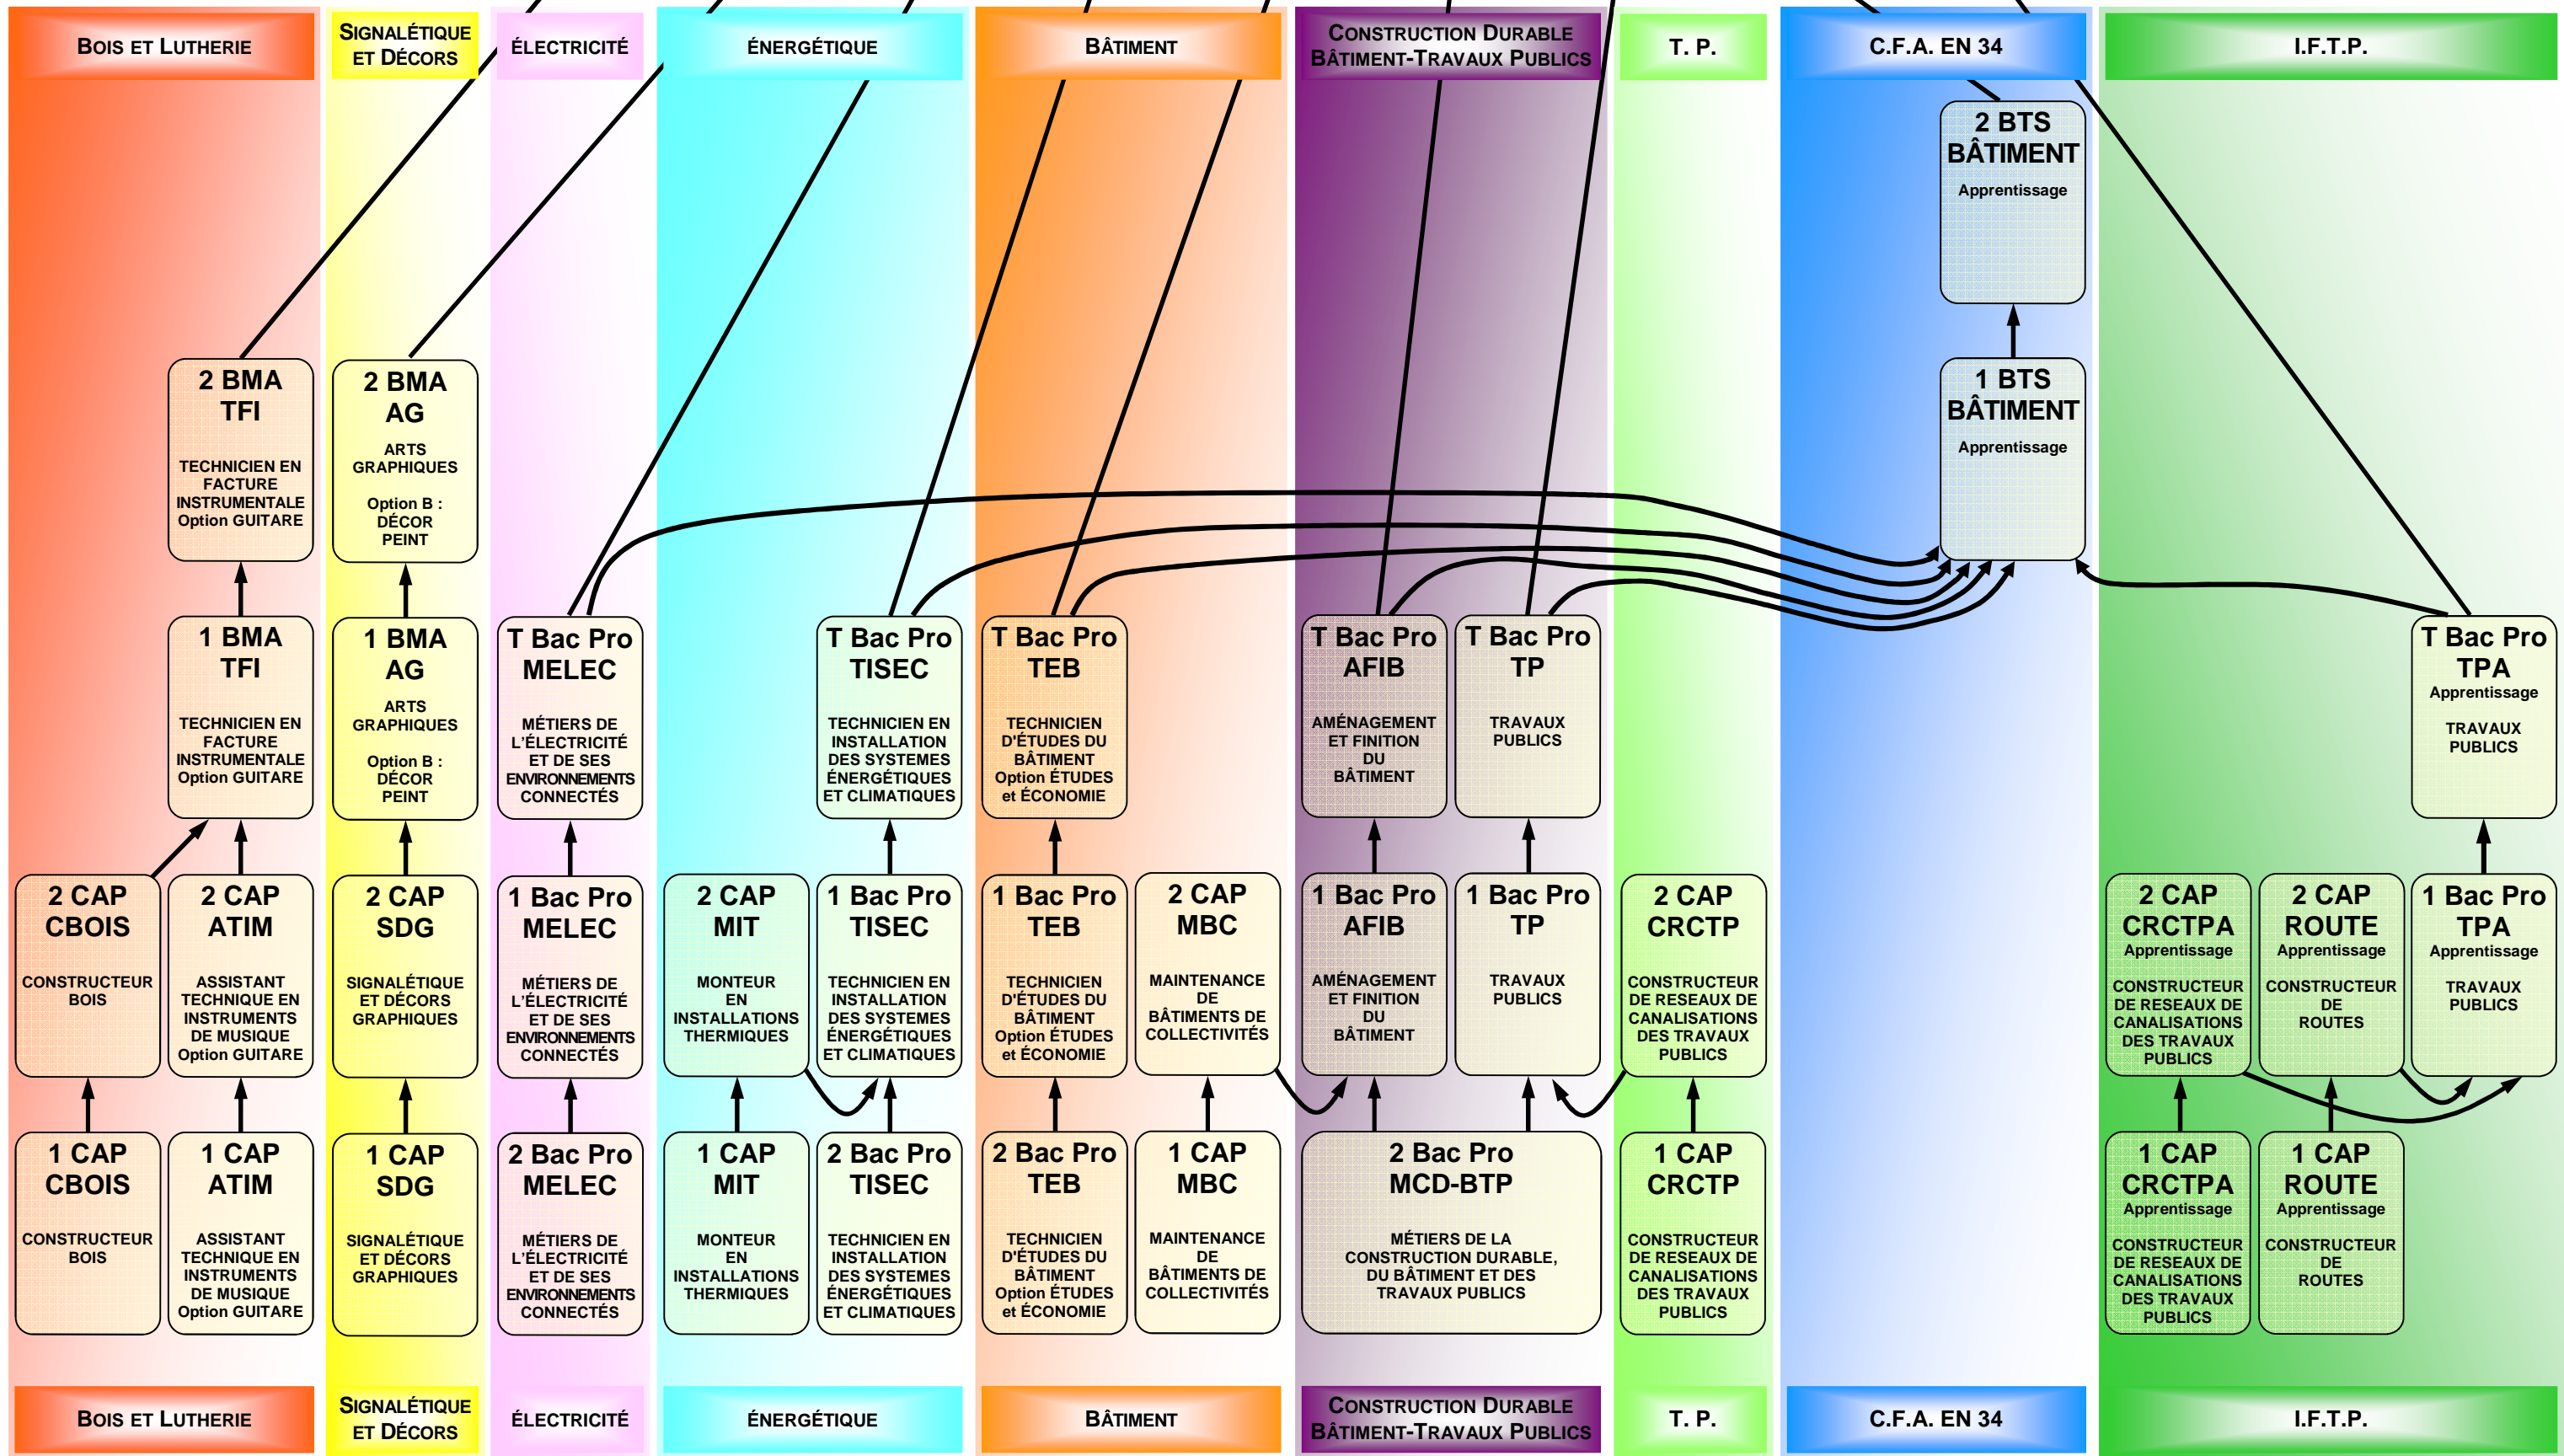

ENSEIGNEMENT SUPÉRIEUR OU VIE ACTIVE

63, Route de Clermont 34600 Bédarieux
Tél : 04.67.95.59.60
www.lyc-leger-bedarieux.ac-montpellier.fr
ce.0340006x@ac-montpellier.fr

BMA : BREVET DES MÉTIERS D'ART
Le Lycée Des Métiers Fernand LEGER vous propose aussi une :
3^{ÈME} PRÉPA MÉTIERS (Découverte des métiers et renforcement des stages en entreprise)

Après la 3^o