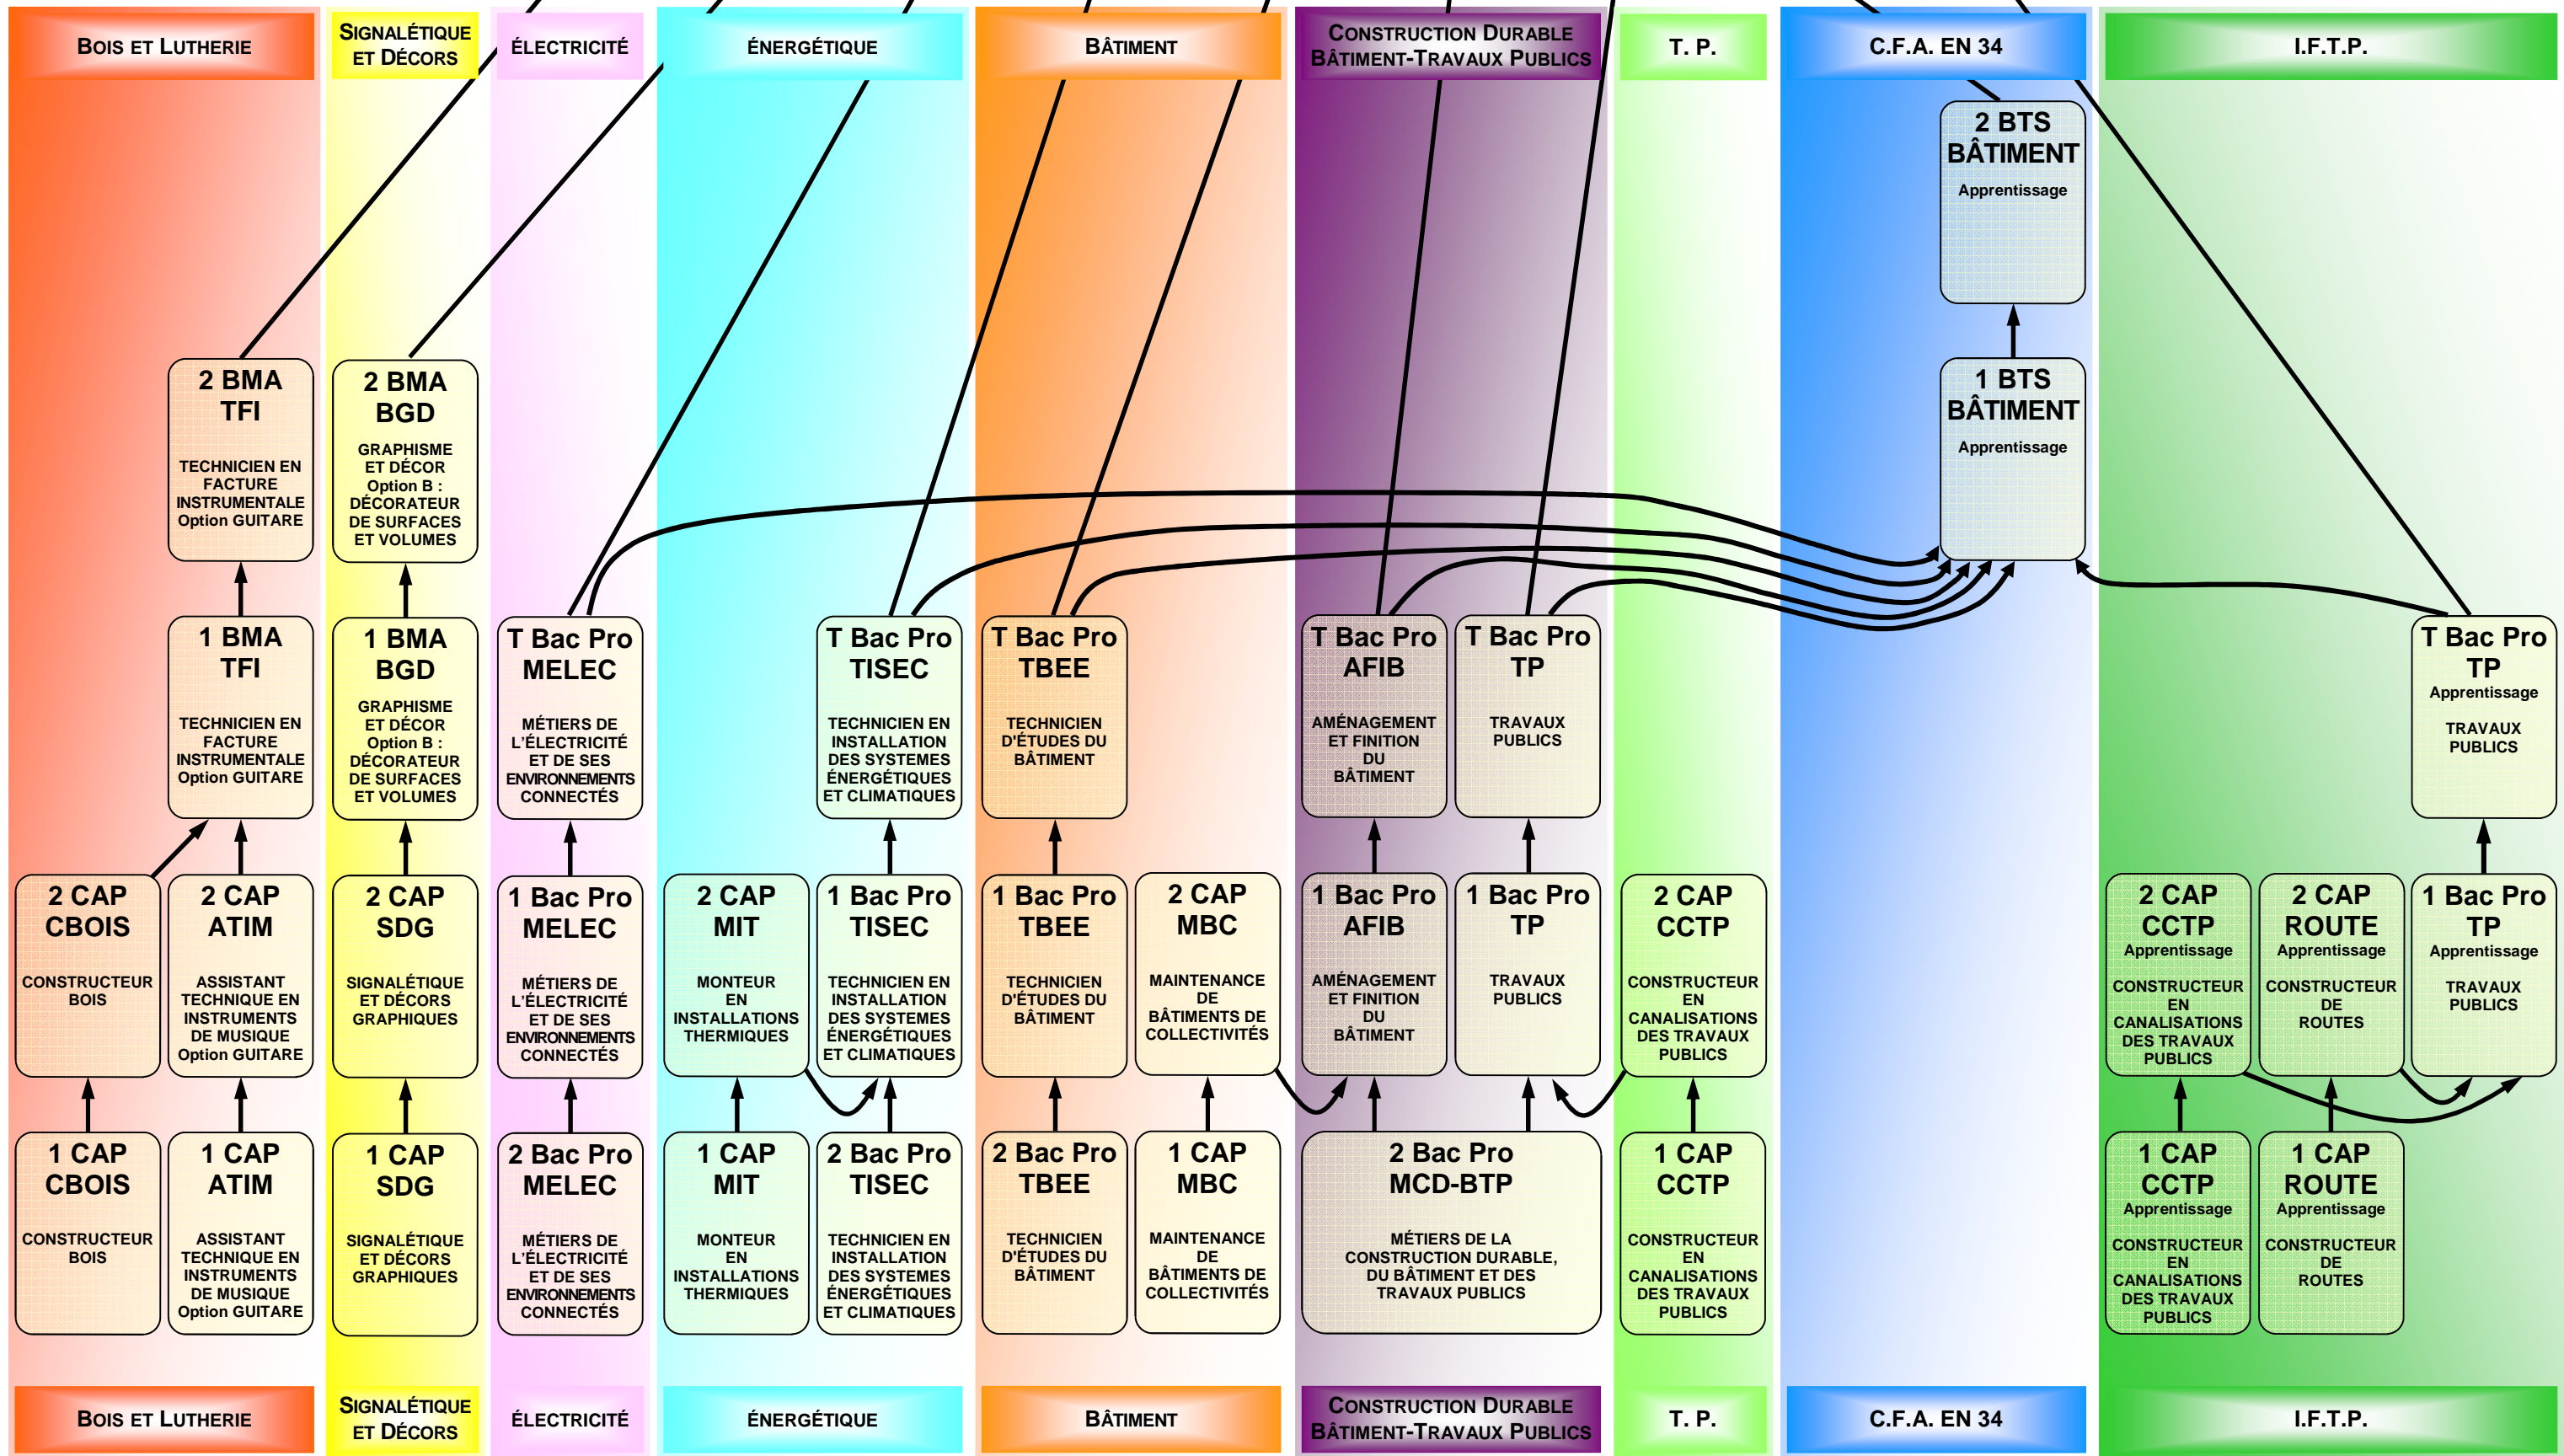

ENSEIGNEMENT SUPÉRIEUR OU VIE ACTIVE

63, Route de Clermont 34600 Bédarieux
Tél : 04.67.95.59.60
www.lyc-leger-bedarieux.ac-montpellier.fr
ce.0340006x@ac-montpellier.fr

BMA : BREVET DES MÉTIERS D'ART
Le Lycée Des Métiers Fernand LEGER vous propose aussi une :
3^{ÈME} PRÉPA MÉTIERS (Découverte des métiers et renforcement des stages en entreprise)

Après la 3^o