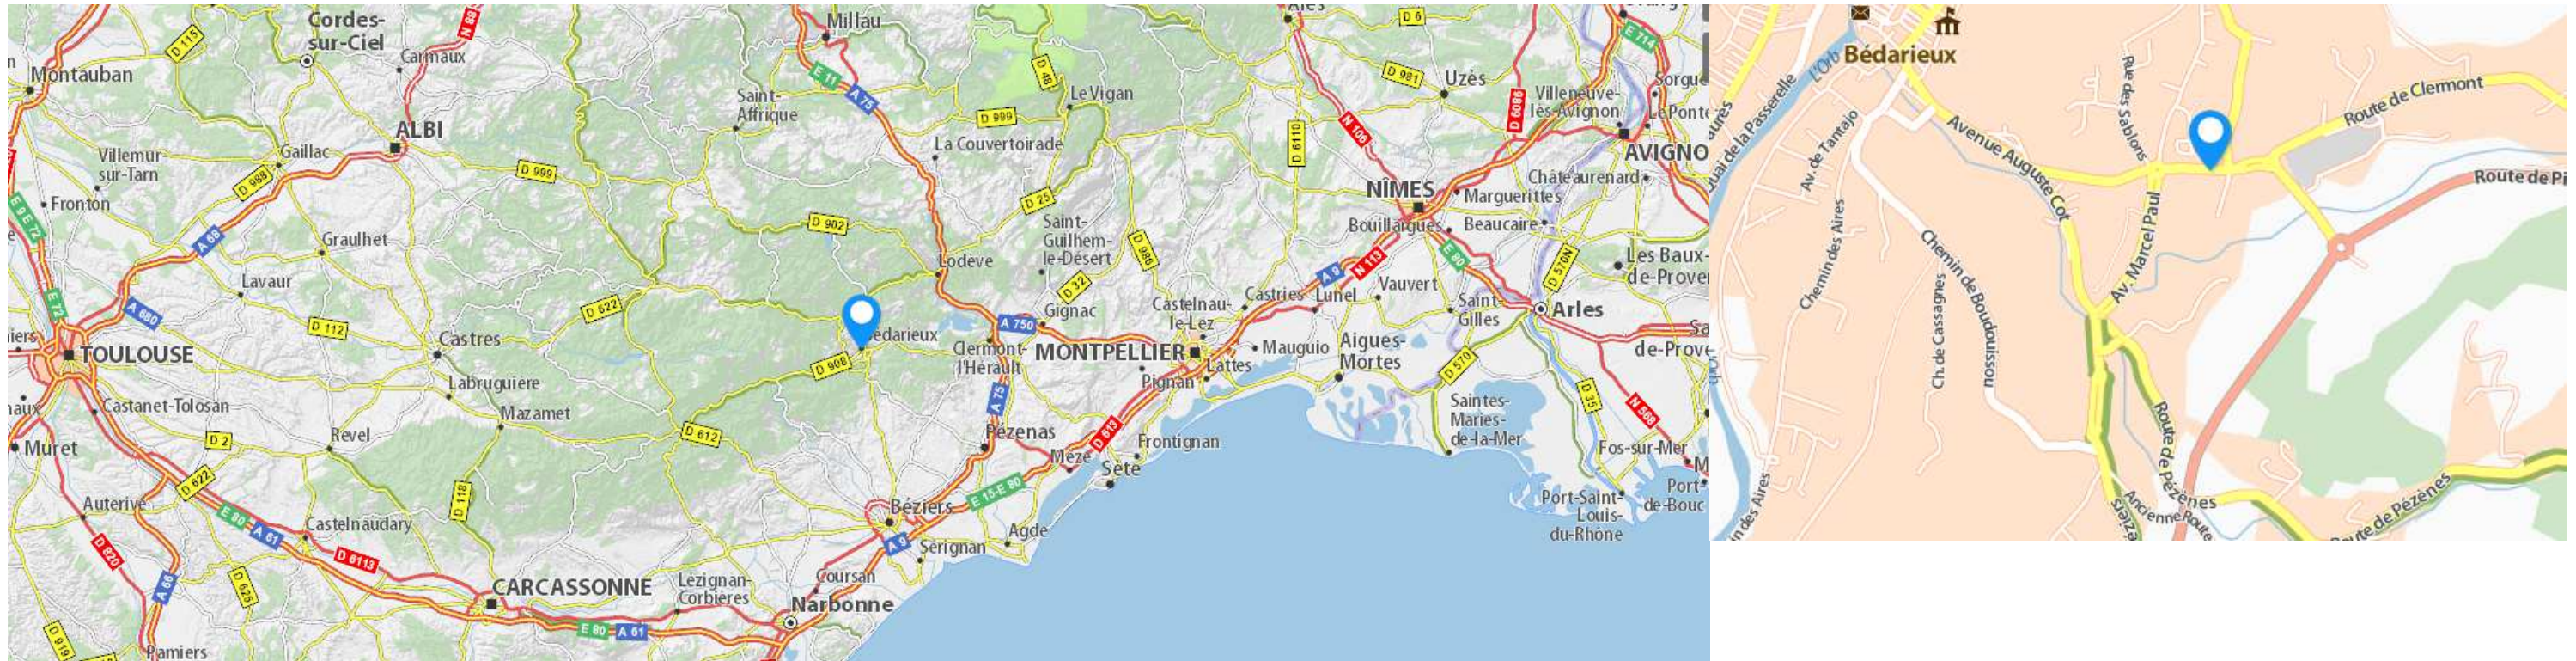

LYCEE DES METIERS FERNAND LEGER

Lycée des Métiers du bâtiment, des travaux publics et des arts Fernand Léger
CFA de l'Education Nationale de l'Hérault - UFA de Bédarieux
Institut de Formation des Travaux Publics - UFA de Bédarieux
GRETA Hérault Ouest

Bédarieux est tout proche des deux autoroutes du Sud de la France :
Autoroute A9 Marseille-Barcelone à 30 minutes (échangeurs de Béziers)
Autoroute A75 Paris-Béziers à 25 minutes (échangeur de Clermont l'Hérault)

Les horaires indiqués sont donnés à titre indicatif et sont susceptibles d'être modifiés. Ils sont organisés en fonction des horaires d'entrée et de sortie de l'établissement, du nombre et de la localisation des élèves à transporter.

Par la route nous sommes à

- 30 minutes de Béziers
- 50 minutes de Montpellier
- 1 heure de Millau, Castres, Carcassonne
- 1 h 30 de Nîmes, Perpignan
- 2 heures de Toulouse
- 2 h 30 de Marseille et Barcelone

Par le train

Gare de Bédarieux (Ligne Béziers - Paris)

Bus de ligne régulière

- 215 Béziers - Puimisson - st Geniès de Fontedit - Autignac - Laurens - Hérépian - Lamalou-les-Bains - Bédarieux
- 303/485 Montpellier - Gignac - Clermont l'Hérault - Bédarieux - Lamalou les Bains - St Pons de Thomières
- 480 Bédarieux - La Tour sur Orb - Le Bousquet d'Orb - Lunas - Joncels
- 482/485 Montpellier - Gignac - Clermont l'Hérault - Bédarieux - Lamalou les Bains - Le Poujol/Orb - Olargues - St Pons de Thomières
- 486 Bédarieux - Hérépian - Villemagne - St Etienne d'Estrechoux - St Gervais/Mare - Andabre
- 487 Bédarieux - La Tour sur Orb - Camplong - Graissessac
- 490 Ceilhes Rocozels - Avène les Bains - Rode Basse - Serieys - Le Bousquet d'Orb

Horaire bus scolaire

ALLER		RETOUR	
		lundi	mardi, mercredi, jeudi, vendredi
Lodève	Gare Routière	08:00	07:00
Clermont l'Hérault	Gare Routière	08:30	07:30
Bédarieux	LEP Fernand LEGER	08:55	07:55

RETOUR		ALLER	
		lundi, mardi, mercredi, jeudi	vendredi
Bédarieux	LEP Fernand LEGER	17:00	16:00
Clermont l'Hérault	Gare Routière	17:30	16:30
Lodève	Gare Routière	18:00	17:00

ALLER		RETOUR	
		Lundi	Mardi, mercredi, jeudi, vendredi
Pézenas	Gare Routière	08:00	07:00
Roujan	Mairie	08:15	07:15
Gabian	Centre	08:20	07:20
Faugères	RD909	08:35	07:35
Bédarieux	LEP Fernand LEGER	08:45	07:45

RETOUR		ALLER	
		lundi, mardi, mercredi, jeudi	Vendredi
Bédarieux	LEP Fernand LEGER	17:00	16:00
Faugères	RD909	17:10	16:10
Gabian	Centre	17:25	16:25
Roujan	Mairie	17:30	16:30
Pézenas	Gare Routière	17:45	16:45

ALLER		RETOUR	
		Lundi	Mardi, mercredi, jeudi, vendredi
Béziers	Gare SNCF	07:55	06:55
	Gare Routière	08:00	07:00
Lieuran les Béziers	RD909	08:10	07:10
Puimisson	RD909	08:15	07:15
Magalas	RD909	08:20	07:20
Autignac	Grezan	08:25	07:25
Laurens	Coopérative	08:30	07:30
Bédarieux	LEP Fernand LEGER	08:45	07:45

RETOUR		ALLER	
		lundi, mardi, mercredi, jeudi	Vendredi
Bédarieux	LEP Fernand LEGER	17:05	16:05
Laurens	Coopérative	17:20	16:20
Autignac	Grezan	17:25	16:25
Magalas	RD909	17:30	16:30
Puimisson	RD909	17:35	16:35
Lieuran les Béziers	RD909	17:40	16:40
Béziers	Gare Routière	17:50	16:50
	Gare SNCF	17:55	16:55